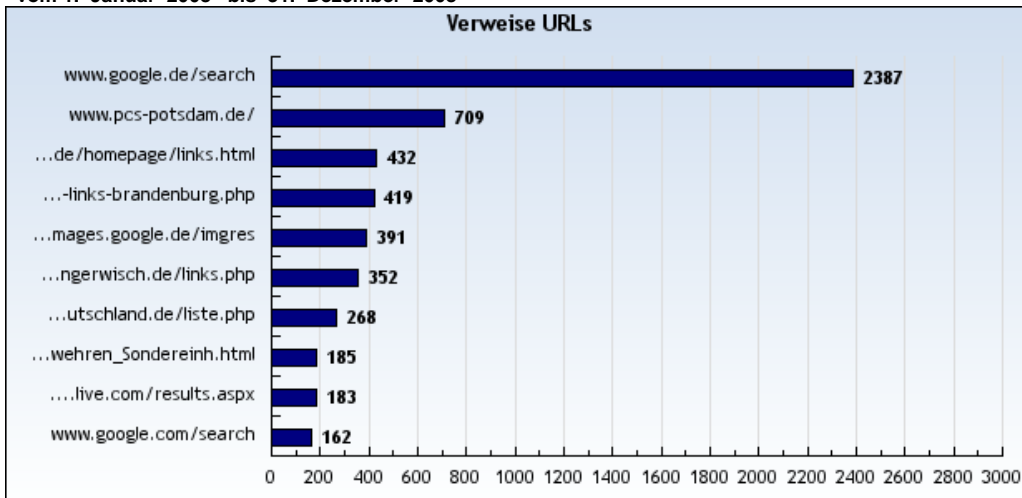

**Statistik: Verweisende URLs**  
**Auswertung: saarmunder-feuerwehr.com**  
**Zeitraum: vom 1. Januar 2008 bis 31. Dezember 2008**

vom 1. Januar 2008 bis 31. Dezember 2008

vom 1. Januar 2008 bis 31. Dezember 2008

**Basis: 6901 Werte von 65135 eindeutigen Besuchern(Visits) , 58234 unbekannt/nicht auswertbar**