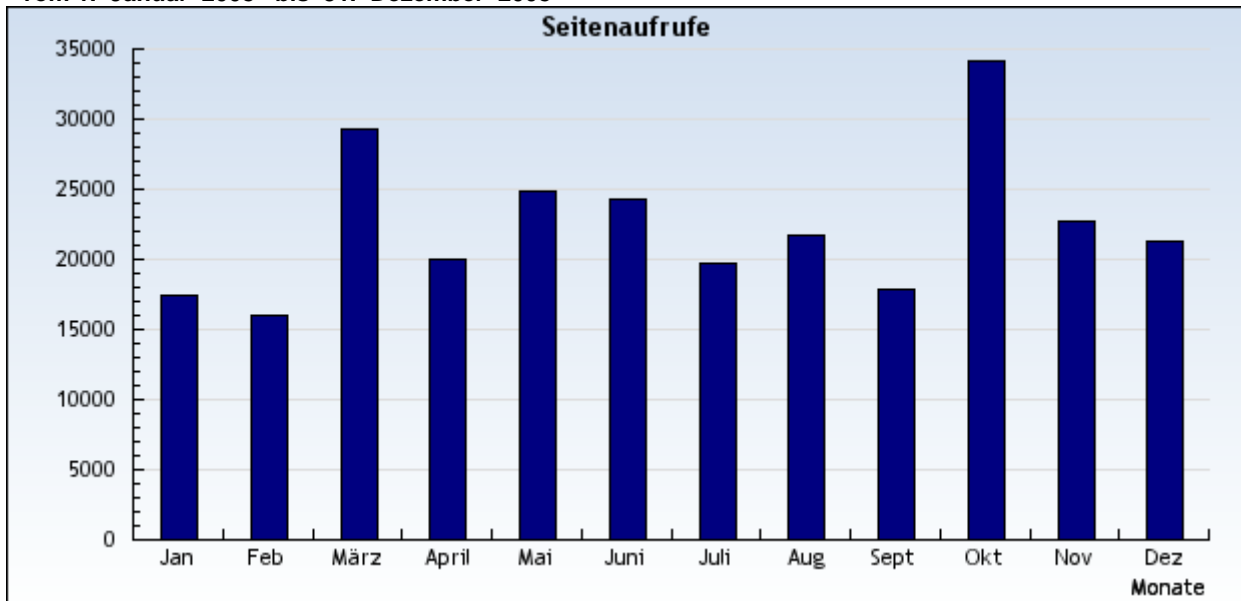

Statistik: Seitenaufufe
Auswertung: saarmunder-feuerwehr.com
Zeitraum: vom 1. Januar 2008 bis 31. Dezember 2008

vom 1. Januar 2008 bis 31. Dezember 2008

vom 1. Januar 2008 bis 31. Dezember 2008

Datum	Monat	Seitenaufufe
1.1.2008	1	17.397
1.2.2008	2	15.949
1.3.2008	3	29.269
1.4.2008	4	19.933
1.5.2008	5	24.890
1.6.2008	6	24.338
1.7.2008	7	19.753
1.8.2008	8	21.701
1.9.2008	9	17.808
1.10.2008	10	34.098
1.11.2008	11	22.686
1.12.2008	12	21.353

Insgesamt: 269175 Seitenaufufe