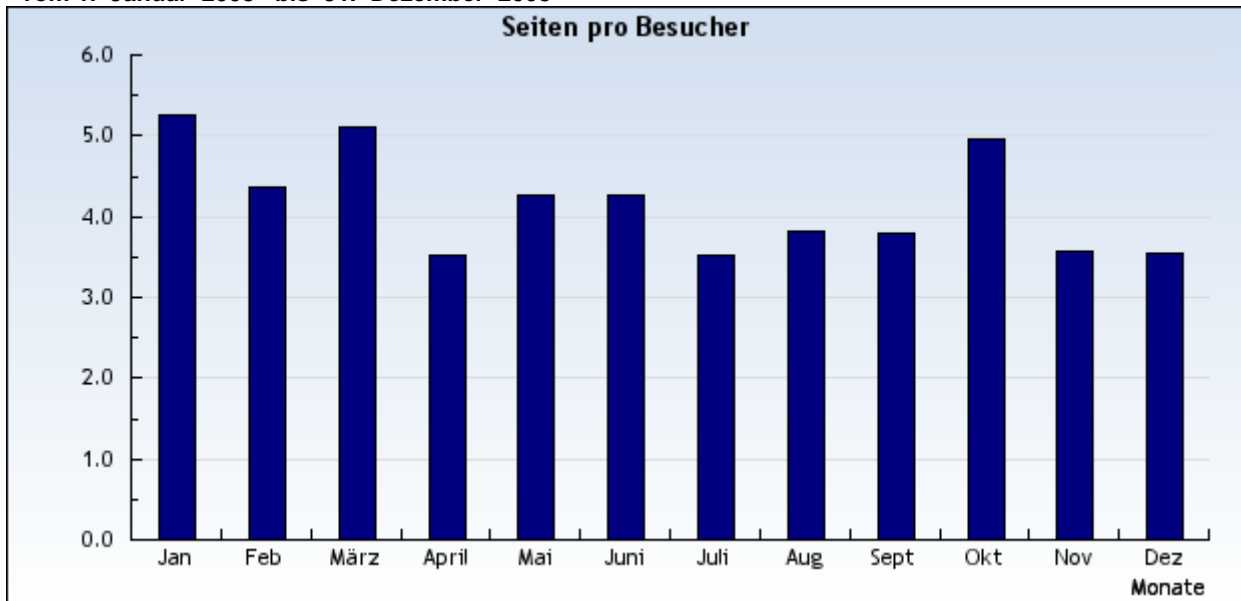

Statistik: Seiten pro Besucher
Auswertung: saarmunder-feuerwehr.com
Zeitraum: vom 1. Januar 2008 bis 31. Dezember 2008

vom 1. Januar 2008 bis 31. Dezember 2008

vom 1. Januar 2008 bis 31. Dezember 2008

Datum	Monat	Seiten pro Besucher
1.1.2008	1	5,25
1.2.2008	2	4,36
1.3.2008	3	5,12
1.4.2008	4	3,52
1.5.2008	5	4,27
1.6.2008	6	4,26
1.7.2008	7	3,52
1.8.2008	8	3,83
1.9.2008	9	3,80
1.10.2008	10	4,95
1.11.2008	11	3,58
1.12.2008	12	3,54