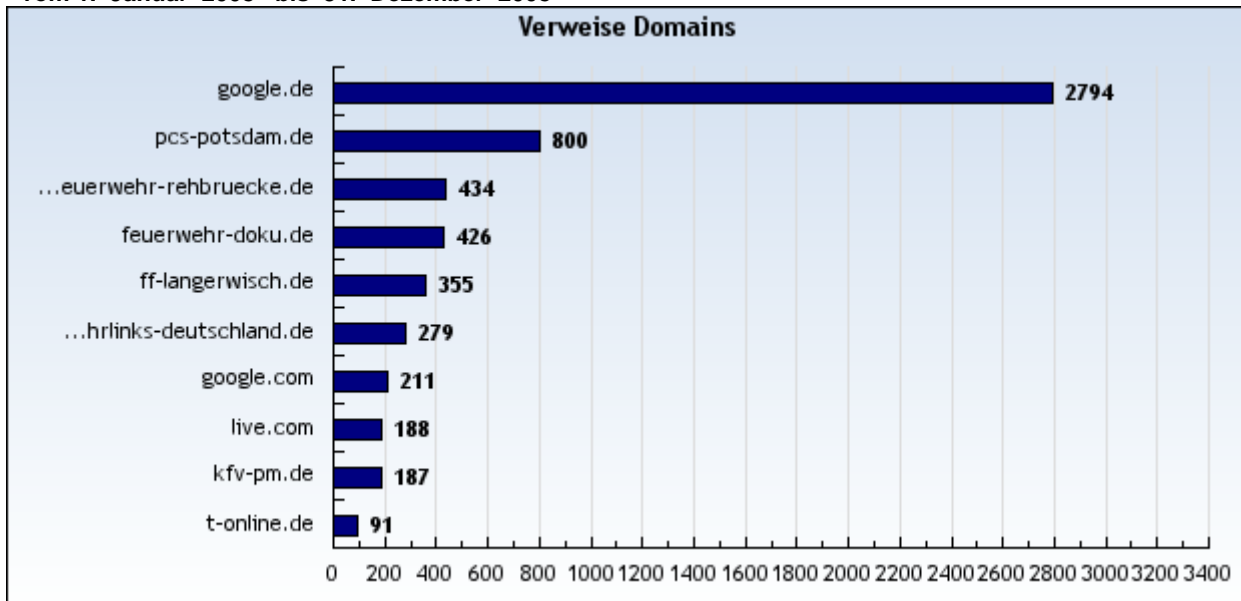

Statistik: Verweisende Domains
Auswertung: saarmunder-feuerwehr.com
Zeitraum: vom 1. Januar 2008 bis 31. Dezember 2008

vom 1. Januar 2008 bis 31. Dezember 2008

vom 1. Januar 2008 bis 31. Dezember 2008

Platz	Verweisende Domains	Anzahl	%
1	google.de	2.794	40.49%
2	pcs-potsdam.de	800	11.59%
3	feuerwehr-rehbruecke.de	434	6.29%
4	feuerwehr-doku.de	426	6.17%
5	ff-langerwisch.de	355	5.14%
6	feuerwehrlinks-deutschland.de	279	4.04%
7	google.com	211	3.06%
8	live.com	188	2.72%
9	kfv-pm.de	187	2.71%
10	t-online.de	91	1.32%
11	ffw-egerswalde.de	61	0.88%
12	feuerwache-friedersdorf.de	58	0.84%
13	feuerwehr-beelitz.de	52	0.75%
14	whois.sc	52	0.75%
15	bigfinder.de	49	0.71%
16	yahoo.com	44	0.64%
17	feuerwehr-potsdam.de	39	0.57%
18	kreisfeuerwehrverband-potsdam-mittelmark.de	38	0.55%
19	feuerwehr-ferch.de	34	0.49%
20	ffw-ehst.de	33	0.48%
21	google.at	33	0.48%
22	ffw-fichtenwalde.de	29	0.42%
23	angermuender-feuerwehr.de	27	0.39%
24	google.ch	27	0.39%
25	feuerwehr-belzig.de	26	0.38%
26	feuerwehr-goetz.de	26	0.38%
27	majestic12.co.uk	23	0.33%
28	feuerwehr-teltow.eu	21	0.30%
29	lfv-bb.de	20	0.29%
30	icq.com	19	0.28%
31	verwaltungsportal.de	17	0.25%
32	kaiserwehr.de	15	0.22%
33	wikipedia.org	15	0.22%
34	aolsvc.de	13	0.19%
35	feuerwehr-falkenrehde.de	13	0.19%
36	linkhitlist.com	13	0.19%
37	wikiwix.com	13	0.19%
38	feuerwehr-springe.net	12	0.17%

Basis: 6901 Werte von 65135 eindeutigen Besuchern(Visits) , 58234 unbekannt/nicht auswertbar