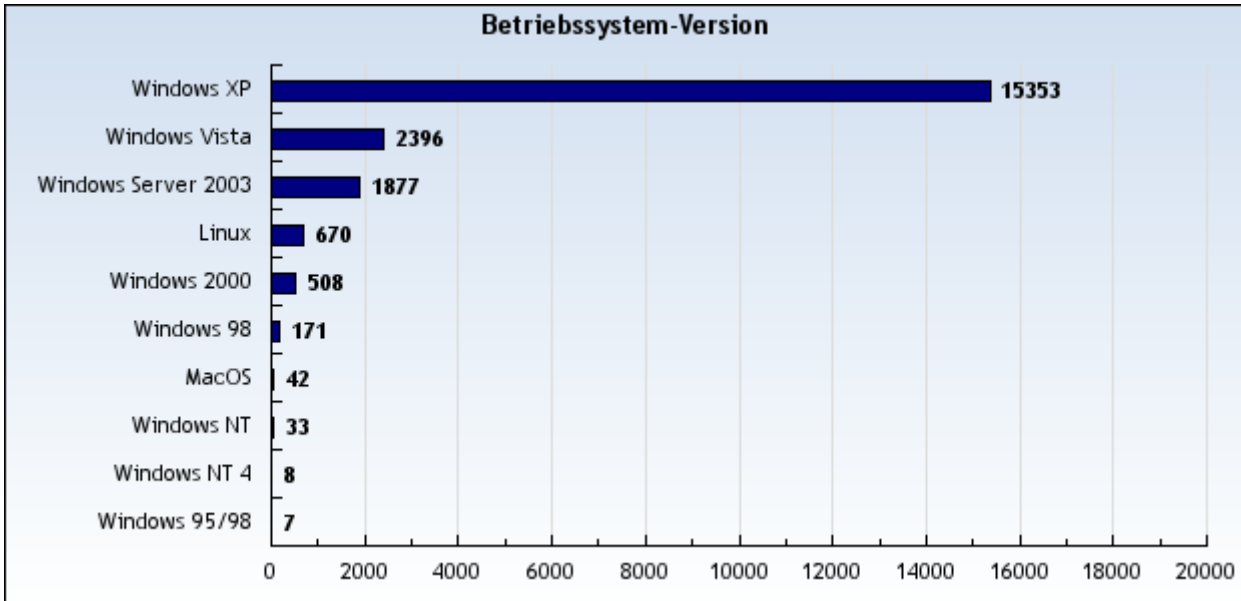

**Statistik: Betriebssystem-Version**  
**Auswertung: saarmunder-feuerwehr.com**  
**Zeitraum: vom 1. Januar 2008 bis 31. Dezember 2008**

vom 1. Januar 2008 bis 31. Dezember 2008

vom 1. Januar 2008 bis 31. Dezember 2008

Platz	Betriebssystem-Version	Anzahl	%
1	Windows XP	15.353	72.86%
2	Windows Vista	2.396	11.37%
3	Windows Server 2003	1.877	8.91%
4	Linux	670	3.18%
5	Windows 2000	508	2.41%
6	Windows 98	171	0.81%
7	MacOS	42	0.20%
8	Windows NT	33	0.16%
9	Windows NT 4	8	0.04%
10	Windows 95/98	7	0.03%
11	Windows 95	5	0.02%
12	Windows CE	3	0.01%

Basis: 21073 Werte von 65135 eindeutigen Besuchern(Visits) , 44062 unbekannt/nicht auswertbar