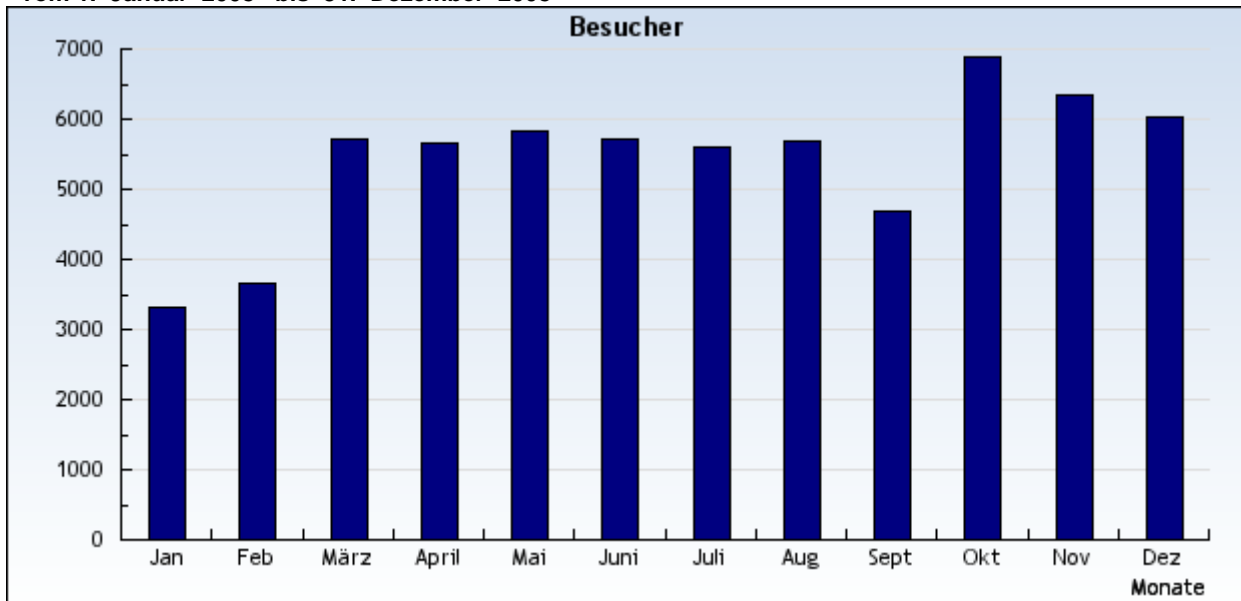

**Statistik: Besucher**  
**Auswertung: saarmunder-feuerwehr.com**  
**Zeitraum: vom 1. Januar 2008 bis 31. Dezember 2008**

vom 1. Januar 2008 bis 31. Dezember 2008

vom 1. Januar 2008 bis 31. Dezember 2008

Datum	Monat	Besucher
1.1.2008	1	3.315
1.2.2008	2	3.660
1.3.2008	3	5.719
1.4.2008	4	5.670
1.5.2008	5	5.825
1.6.2008	6	5.716
1.7.2008	7	5.614
1.8.2008	8	5.673
1.9.2008	9	4.682
1.10.2008	10	6.889
1.11.2008	11	6.338
1.12.2008	12	6.034

**Insgesamt: 65135 Besucher**